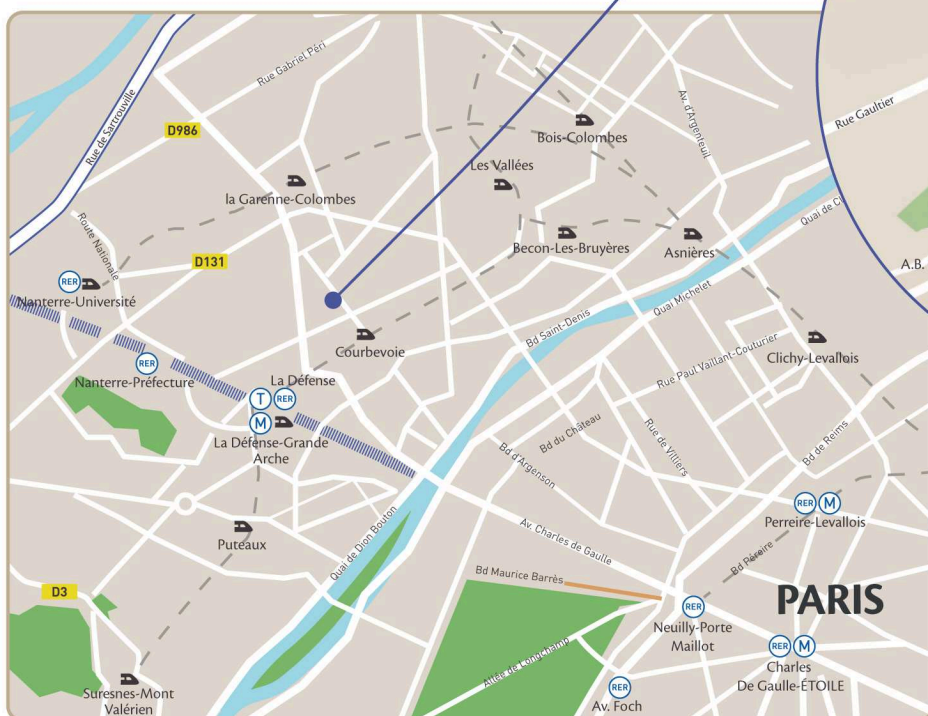

39/43 avenue Marceau
92400 Courbevoie
tél : 01 47 47 65 09
fax : 01 47 73 91 69

Directeur : Eddy CHENAF
eddy.chenaf@solemnes.com

Pour plus de renseignements :
www.solemnes.com

En transports

Arrêt « Courbevoie »,
par la gare St Lazare depuis Paris

Situation

À l'ouest et aux portes de Paris, à 200 m de la gare de Courbevoie (92), la maison **Solemnes Courbevoie** se trouve dans un quartier aussi vivant que serein. Elle donne sur de nombreux commerces ainsi que sur le marché Marceau.