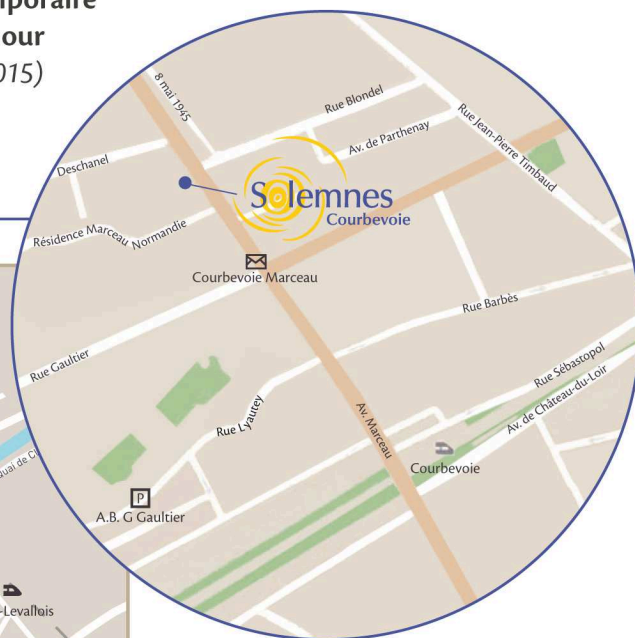

39/43 avenue Marceau
92400 Courbevoie
tél : 01 47 47 65 09
fax : 01 47 73 91 69

Directeur : Eddy CHENAF
eddy.chenaf@solemnes.com

Pour plus de renseignements :
www.solemnes.com

En transports

Arrêt « Courbevoie »,
par la gare St Lazare depuis Paris

Situation

À l'ouest et aux portes de Paris, à 200 m de la gare de Courbevoie (92), la maison **Solemnes Courbevoie** se trouve dans un quartier aussi vivant que serein. Elle donne sur de nombreux commerces ainsi que sur le marché Marceau.